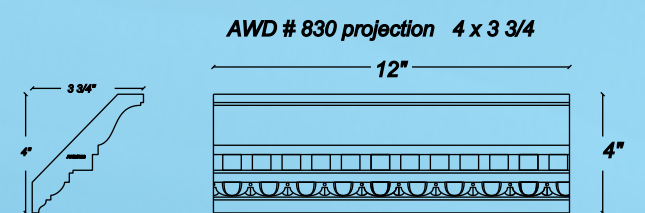

AWD # 484 13/16 X 4 1/2 repeat every 5 3/8

AWD # 709 Projection 2 1/2 x 2 5/8

AWD # 485 Projection 3 3/4 x 4 3/4 repeat every 3"

AWD # 710 27/32 x 2 1/8

Adriatic Wood Products Inc.

AWD Line

MOULDINGS • HARDWOODS • PLYWOOD
TEL: 718 922 4621 FAX : 718 922 4625