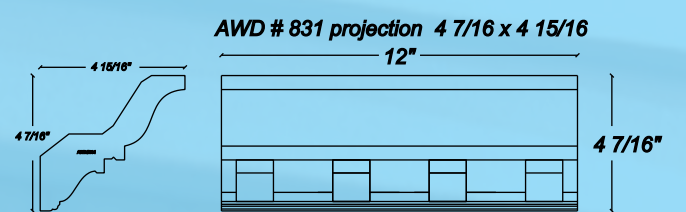

AWD # 472 3/8 x 7/8

AWD # 692 13/16 X 3

AWD # 473 3/8 x 1 1/2

AWD # 694 1 1/8 x 3

AWD # 474 7/16 x 1 1/8

AWD # 706 Projection 2 1/2 x 2 1/2

AWD # 475 7/16 x 2 3/4 repeat every 1 3/4

AWD #707 Projection 3 1/4 x 4 5/8

AWD # 484 13/16 X 4 1/2 repeat every 5 3/8

AWD # 709 Projection 2 1/2 x 2 5/8

AWD # 485 Projection 3 3/4 x 4 3/4 repeat every 3"

AWD # 710 27/32 x 2 1/8

Adriatic Wood Products Inc.

AWD Line

MOULDINGS • HARDWOODS • PLYWOOD
TEL: 718 922 4621 FAX : 718 922 4625