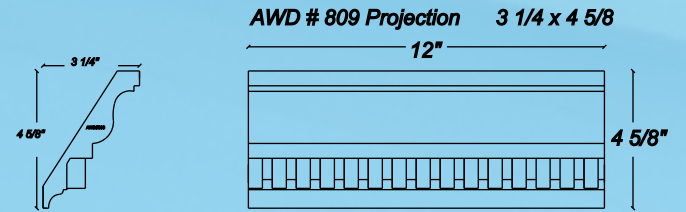

AWD # 472 3/8 x 7/8

AWD # 692 13/16 X 3

AWD # 473 3/8 x 1 1/2

AWD # 694 1 1/8 x 3

AWD # 474 7/16 x 1 1/8

AWD # 706 Projection 2 1/2 x 2 1/2

AWD # 475 7/16 x 2 3/4 repeat every 1 3/4

AWD #707 Projection 3 1/4 x 4 5/8

AWD # 484 13/16 X 4 1/2 repeat every 5 3/8

AWD # 709 Projection 2 1/2 x 2 5/8

AWD # 485 Projection 3 3/4 x 4 3/4 repeat every 3"

AWD # 710 27/32 x 2 1/8

Adriatic Wood Products Inc.

AWD Line

MOULDINGS • HARDWOODS • PLYWOOD
TEL: 718 922 4621 FAX : 718 922 4625