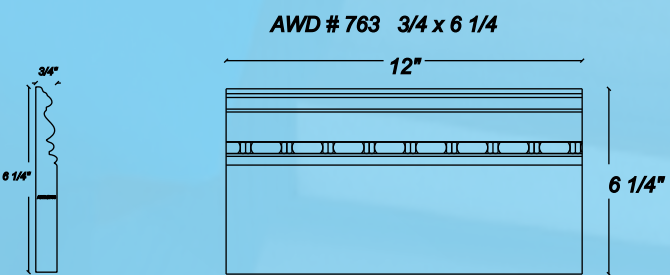

AWD # 484 13/16 X 4 1/2 repeat every 5 3/8

AWD # 709 Projection 2 1/2 x 2 5/8

AWD # 485 Projection 3 3/4 x 4 3/4 repeat every 3"

AWD # 710 27/32 x 2 1/8

Adriatic Wood Products Inc.

AWD Line

MOULDINGS • HARDWOODS • PLYWOOD
TEL: 718 922 4621 FAX : 718 922 4625